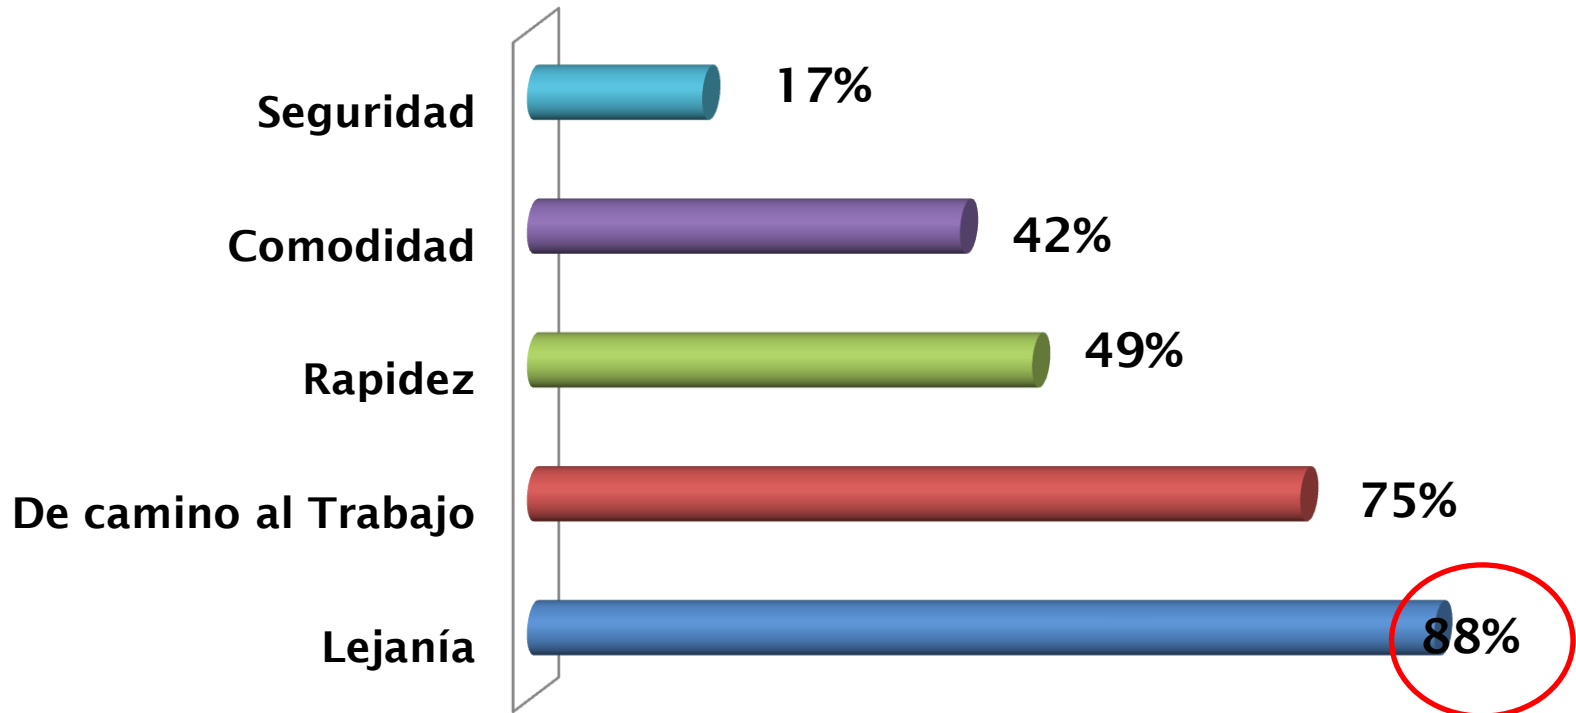

## RESULTADOS en C.E.I.P. Ginés de Sepúlveda

Alumnos/as de Infantil 3 años a 5º de Primaria

Responden el 48% de las familias

## ¿Cómo hacen los escolares su camino al colegio?

El porcentaje de escolares que hacen sus trayectos a pie es muy bajo. La media municipal de transporte en coche es del 36%, la media nacional del 40%. El 44% es muy alto. Contamos que el 56% de los escolares hacen sus trayectos en vehículos a motor.