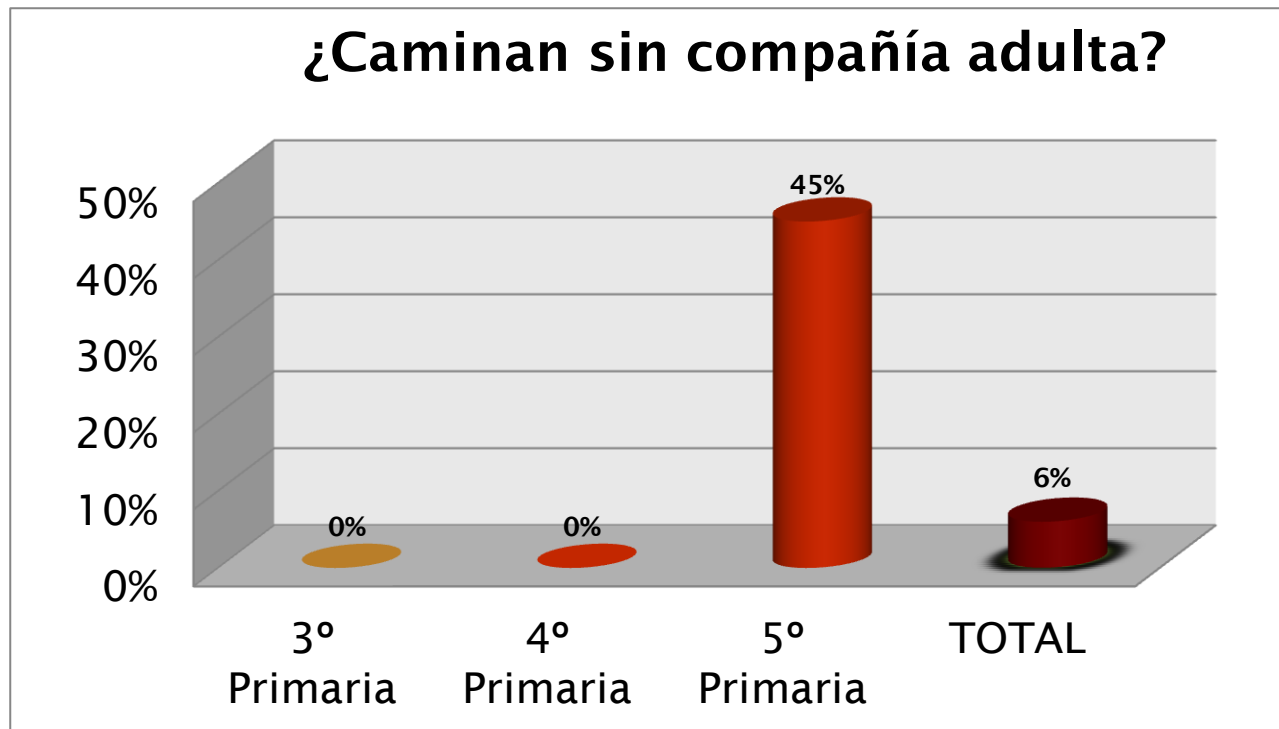

Sólo el 6% de los escolares mayores de 8 años va con sus amigos o sólo/a al colegio.