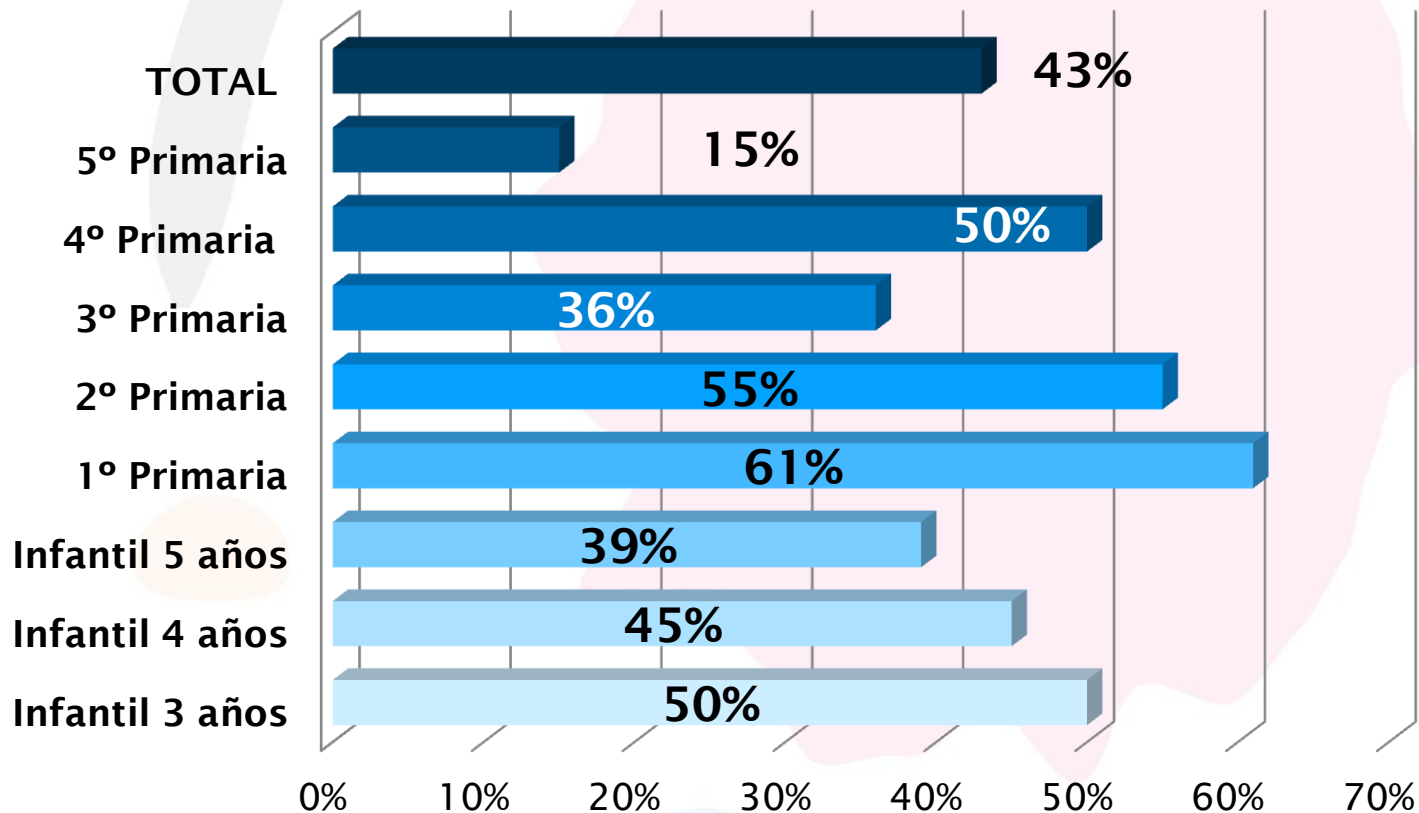

# ENCUESTA SOBRE HABITOS DE MOVILIDAD ESCOLAR

## RESULTADOS en C.E.I.P. Ginés de Sepúlveda

Alumnos/as de Infantil 3 años a 5º de Primaria

Responden el 48% de las familias